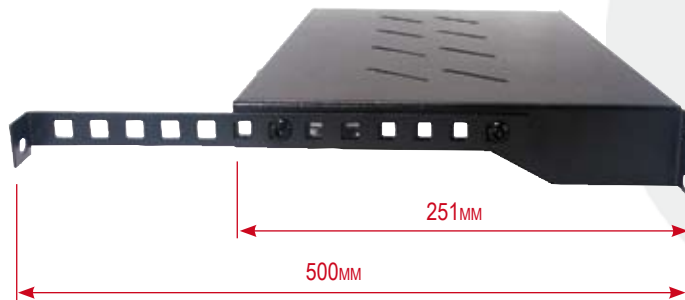

**Fixation sur montants avant et arrière**

**ou seulement sur l'avant**

19"

251mm

500mm

### ► Spécificités

- Plateau fixe 1U ajustable en profondeur.
- Profondeur du plateau : 250mm
  - Rails ajustables de 251 à 500mm
  - Fixation sur montants avant et/ou arrière
  - Poids max supporté : 20 Kg
  - Montage 19"
  - Hauteur : 1U

### ► Specification

- Fixed shelf adjustable 1U.
- Depth : 251~500
  - Max charge : 20 Kg
  - Width : 19"
  - Height : 1U

Description	Référence	Code barre	Poids net	Poids brut
Plateau fixe ajustable 1U 250mm Fixed shelf adjustable 1U 250mm	9A/PCA-25	3700224745363	1,33 Kg	1,49 Kg