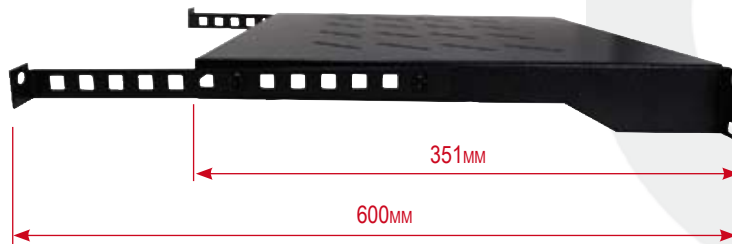

**Fixation sur montants avant et arrière**

**ou seulement sur l'avant**

19"

### ► Spécificités

- Plateau fixe 1U ajustable en profondeur.
- Profondeur du plateau : 350mm
  - Rails ajustables de 351 à 600mm
  - Fixation sur montants avant et/ou arrière
  - Poids max supporté : 20 Kg
  - Montage 19"
  - Hauteur : 1U

### ► Specification

- Fixed shelf adjustable 1U.
- Depth : 351-600
  - Max charge : 20 Kg
  - Width : 19"
  - Height : 1U

Description	Référence	Code barre	Poids net	Poids brut
Plateau fixe ajustable 1U 350mm Fixed shelf adjustable 1U 350mm	9A/PCA-35	3700224745370	1,7 Kg	1,95 Kg