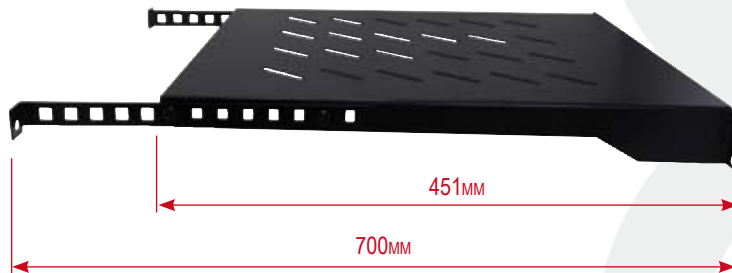

Fixation sur montants avant et arrière

ou seulement sur l'avant

19"

451mm

700mm

► Spécificités

- Plateau fixe 1U ajustable en profondeur.
- Profondeur du plateau : 450mm
 - Rails ajustables de 451 à 700mm
 - Fixation sur montants avant et/ou arrière
 - Poids max supporté : 25 Kg
 - Montage 19"
 - Hauteur : 1U

► Specification

- Fixed shelf adjustable 1U.
- Depth : 451~700
 - Max charge : 25 Kg
 - Width : 19"
 - Height : 1U

Description	Référence	Code barre	Poids net	Poids brut
Plateau fixe ajustable 1U 450mm Fixed shelf adjustable 1U 450mm	9A/PCA-45	3700224745387	2,14 Kg	2,38 Kg