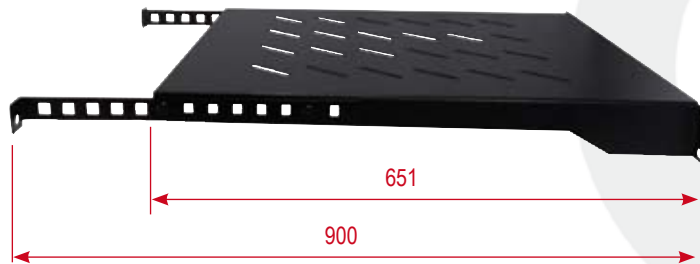

► Spécificités

- Plateau fixe 1U ajustable en profondeur.
- Profondeur du plateau : 650mm
 - Rails ajustables de 651 à 900mm
 - Fixation sur montants avant et/ou arrière
 - Poids max supporté : 25 Kg
 - Montage 19"
 - Hauteur : 1U

► Specification

- Fixed shelf adjustable 1U.
- Depth : 651-900
 - Max charge : 25 Kg
 - Width : 19"
 - Height : 1U

Description	Référence	Code barre	Poids net	Poids brut
Plateau fixe ajustable 1U 650mm Fixed shelf adjustable 1U 650mm	9A/PCA-65	3700224745394	2,92 Kg	3,25 Kg