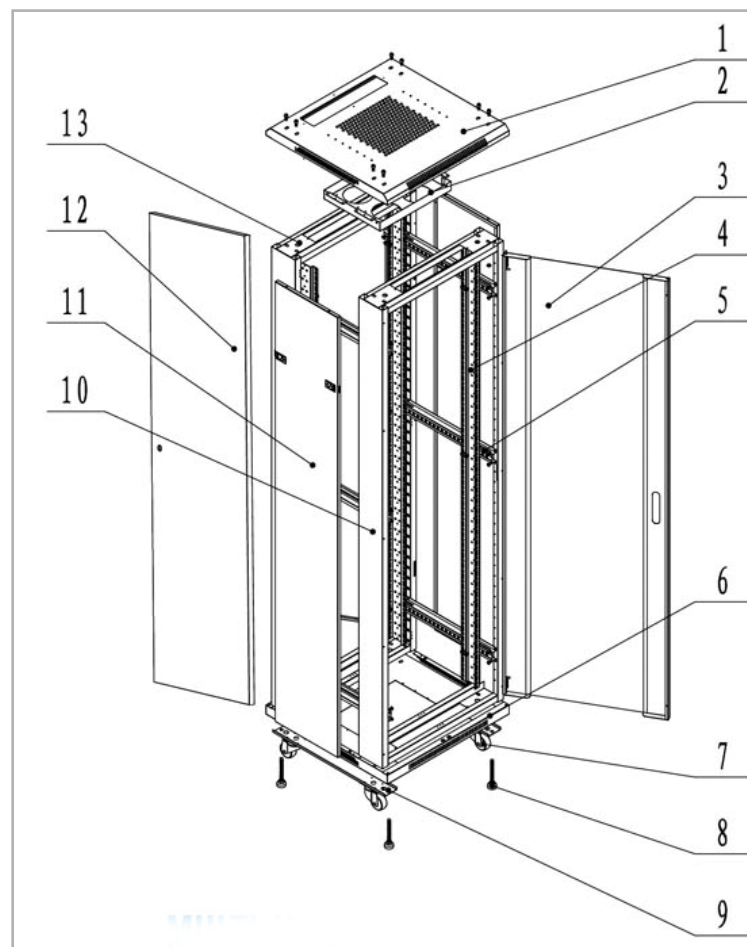

| Description    | Référence     | Code barre    | Poids net | Poids brut |
|----------------|---------------|---------------|-----------|------------|
| 24U 600 x 800  | 9BM2/24-60/80 | 3700224745783 | 57 Kg     | 58 Kg      |
| 24U 800 x 600  | 9BM2/24-80/60 | 3700224745790 | 55 Kg     | 56 Kg      |
| 24U 800 x 800  | 9BM2/24-80/80 | 3700224745776 | 60 Kg     | 61 Kg      |
| 27U 600 x 1000 | 9BM2/27-60/10 | 3700224745837 | 62 Kg     | 63 Kg      |
| 42U 800 x 600  | 9BM2/42-80/60 | 3700224754259 | 85 Kg     | 86 Kg      |
| 42U 600 x 1000 | 9BM2/42-60/10 | 3700224745813 | 85 Kg     | 86 Kg      |
| 42U 800 x 1000 | 9BM2/42-80/10 | 3700224745820 | 89 Kg     | 90 Kg      |

# ARMOIRE MONTÉE LIGNE 200 (PORTES EN OPTION)

19" NETWORK CABINET (DOORS OPTIONAL)

ARMARIO RACK (PUERTAS OPCIONALES)

- |  |   |
|--|---|
| 1 : Toit   | 7 : Roulettes   |
| 2 : Plateau de ventilation   | 8 Pieds ajustables  |
| 3 : Porte vitrée (option voir page suivante pour voir les modèles disponibles) | 9 : Support roulette  |
| 4 : Montants   | 10 + 13 : Cadres  |
| 5 : Barre de fixation  | 11 : Panneau latéral  |
| 6 : Socle  | 12 : Porte pleine (option voir page suivante pour voir les modèles disponibles) |