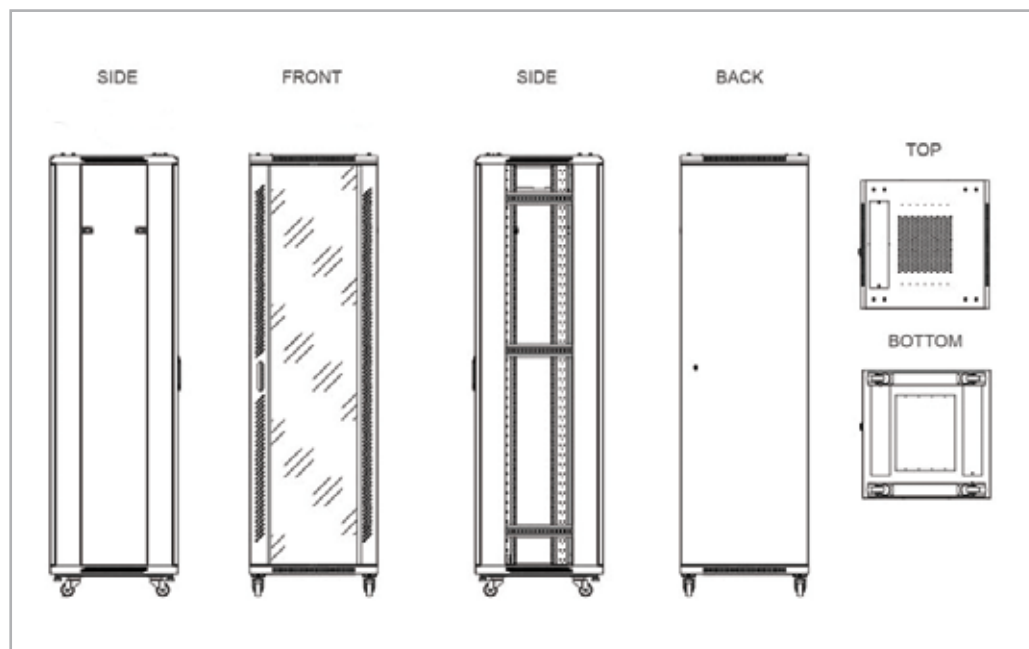

ARMOIRE MONTÉE LIGNE 200 (PORTES EN OPTION)

19" NETWORK CABINET (DOORS OPTIONAL)

ARMARIO RACK (PUERTAS OPCIONALES)