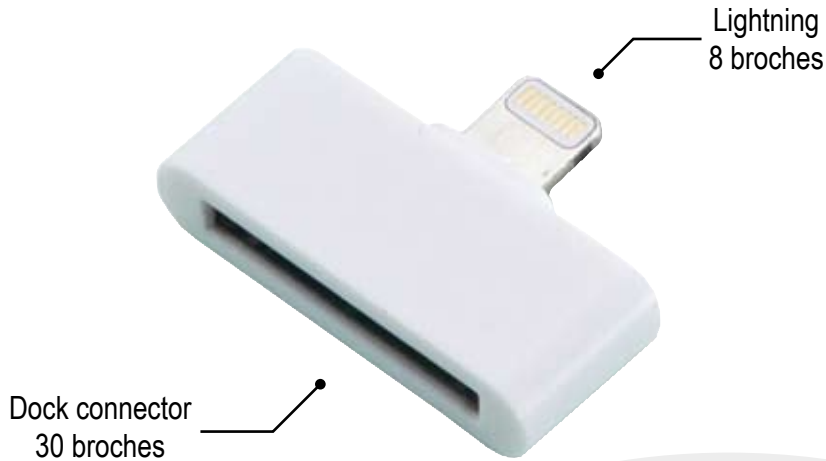

▶ ADAPTATEUR TYPE LIGHTNING ◀ LIGHTNING ADAPTER

Galerie photos

Généralités

Utilisez vos accessoires équipés du connecteur 30 broches avec vos appareils dotés du connecteur Lightning.

Introduction

Use your accessories equipped with the 30 pins connector with your devices equipped with the Lightning connector.

Caractéristiques

- Compatibilités : iPhone 5, iPod touch 5e génération, iPod nano 7e génération, iPad 4e génération, iPad mini
- Connecteur extrémité 1 : Dock connector 30 broches
- Connecteur extrémité 2 : 8 broches type Lightning

Features

- *Compatibility : iPhone 5, iPod touch 5th Generation, iPod nano 7th Generation, iPad 4th Generation, iPad mini*
- *Connector 1 : USB A male type*
- *Connector 2 : 8 pins Lightning type*

Données logistiques

- Référence : ACC-IP05/AZ
- Désignation : Adaptateur pour connecteur Lightning
- UK description : Lightning adapter
- Poids net : 0,002Kg
- Poids brut : 0,023Kg
- Code barre : 3700224727321