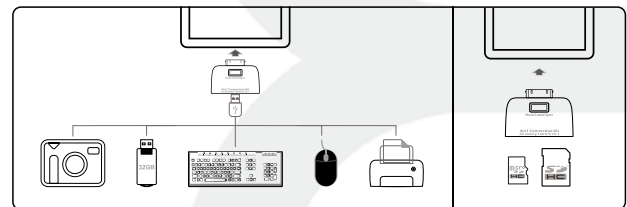

Grâce à ce kit vous pourrez transférer vos données rapidement et simplement depuis vos cartes SD ou votre unité de stockage connectée au port USB.

- **Compatibilité :** Samsung Galaxy Tab 7.0 Plus, 7.7, 8.9, 10.1
- **Compatible avec les cartes SD, MMC, Micro SD**
- **Port USB pour les unités de stockage, les appareils photos, souris, clavier etc...**
- **Port Micro USB pour la synchronisation**
- **Priorité de connexion :** Synchro -> SD / Micro SD -> Port USB
- **Plug and Play supporté**
- **Dimensions :** 54,3 x 39,3 x 11,8mm

► Specification

Connexion kit for Galaxy Tab.

- 4 in 1 connection for GT 8.9 / 10.1
- Supports Host, SD / MMC / Micro SD
- Micro USB for sync
- Optimize power design
- Power supply up to 210 mAh
- LED for Host, SD / Micro SD, Sync
- Size : 54.3 x 39.3 x 11.8mm

► Packaging

- Type : Brochable
- Dimensions : L :90 mm x H : 142 mm x P : 16 mm

Description	Référence	Code barre	Poids net	Poids brut
Kit de connexion multimédia 4 en 1 pour Galaxy Tab Connection kit for Galaxy Tab	ACC-ST01	3700224727284	0,013 Kg	0,047 Kg