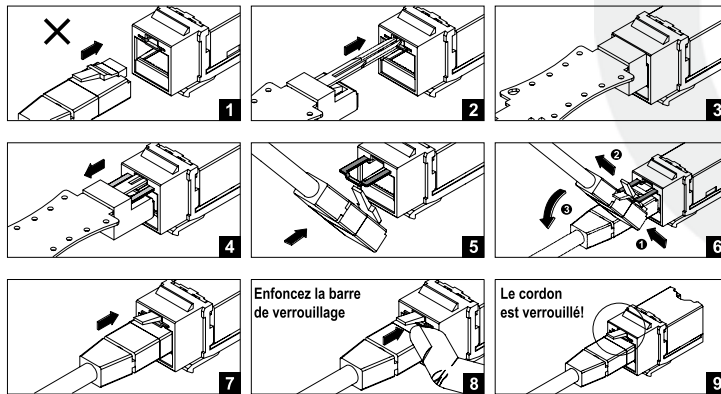

INSTRUCTIONS

Connecter un cordon :