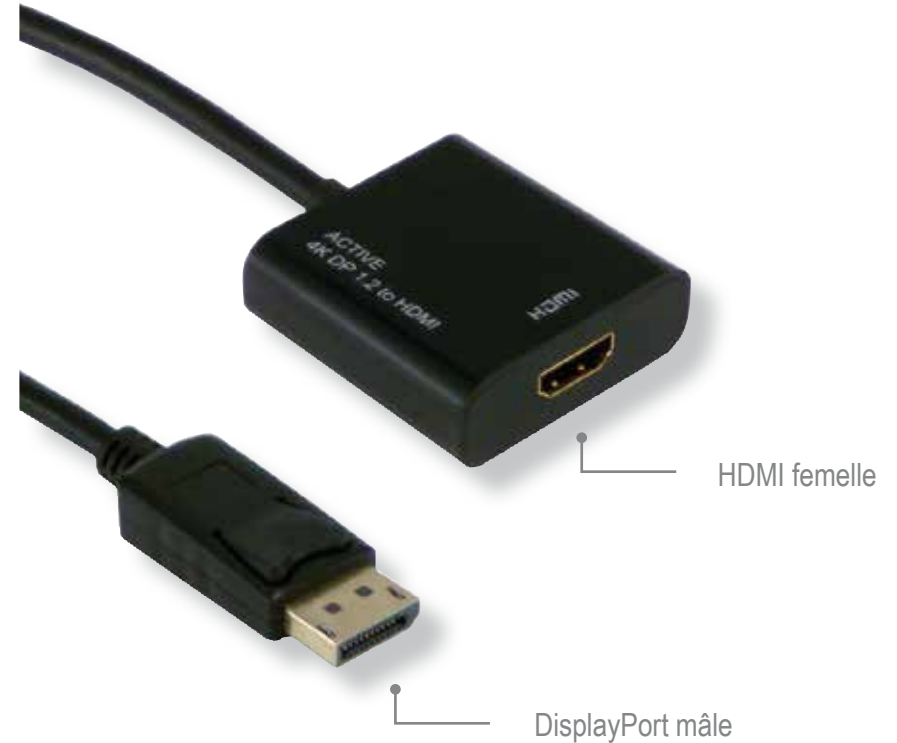

CONVERTISSEUR ACTIF DISPLAYPORT MÂLE / HDMI FEMELLE

DISPLAYPORT MALE TO HDMI FEMALE ACTIVE CONVERTER

DISPLAYPORT MACHO / HDMI HEMBRA - CONVERTIDOR ACTIVO

i Convertissez le signal d'une source DisplayPort en HDMI. Ce convertisseur actif est compatible avec le DPCP et le HDCP et prend en charge l'audio 8 canaux et les profondeurs de couleurs étendues. Ce convertisseur actif supporte des résolutions jusqu'au 4K ultra HD (4096 x 2160) et le 3D.

- Compatible avec le multi écrans et la technologie AMD Eyefinity
- Résolutions supportés : 4K Ultra HD (4096 x 2160 @24/30 Hz), WQXGA (2560 x 1600 @60 Hz) 3D stéréoscopique
- Compatible HDMI 1.4b
- Supporte la protection HDCP 1.3
- Supporte 8 canaux audio
- Aucune alimentation externe requise
- Longueur : 15cm
- Connecteur 1 : DisplayPort mâle
- Connecteur 2 : HDMI femelle

UK 4K DisplayPort active converter to HDMI can works with both DPCP and HDCP ensuring full compatibility and successful transmission of all audio and video content. This converter support uncompressed 8-channel audio and extended color depths. This active adapter supports resolutions of up to 4K Ultra HD, stereoscopic 3D.

- Compatible with the multi-screen and AMD Eyefinity technology
- Resolutions supported : 4K Ultra HD (4096 x 2160 @24/30 Hz), WQXGA (2560 x 1600 @60 Hz) stereoscopic 3D
- Compatible HDMI 1.4b
- HDCP 1.3 supported
- 8-channel audio supported
- No need external power
- Length : 15cm
- Connector 1 : DisplayPort male
- Connector 2 : HDMI female