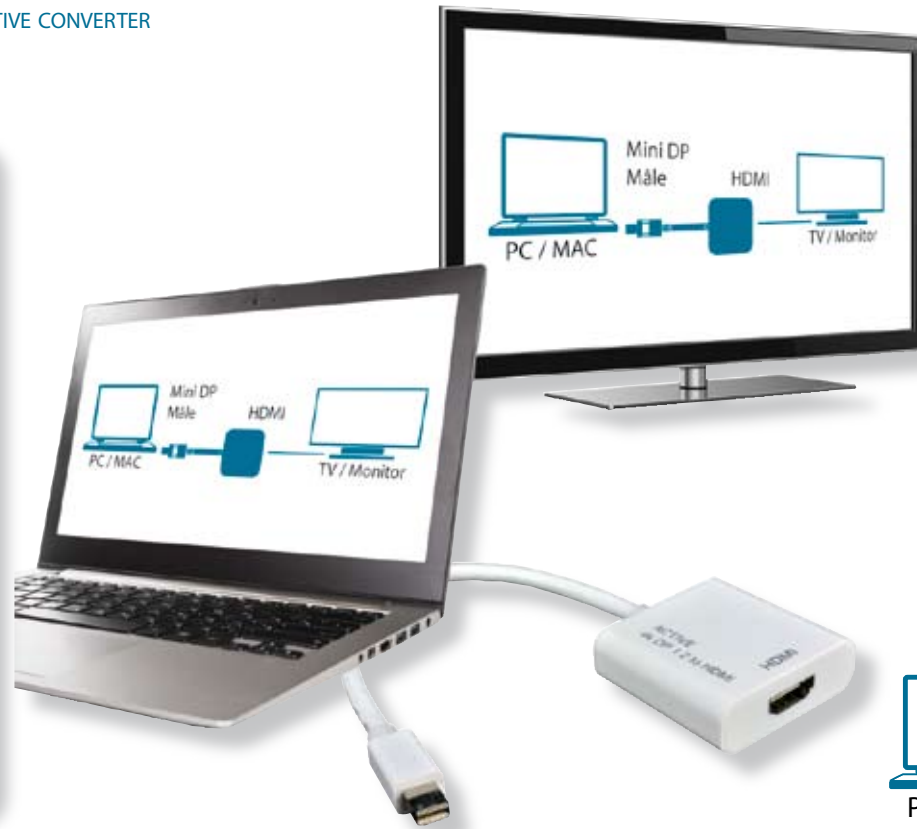

CONVERTISSEUR ACTIF EN CÂBLE MINI DISPLAYPORT 1.2 MÂLE / HDMI FEMELLE

MINI DISPLAYPORT 1.2 MALE TO HDMI FEMALE ACTIVE CONVERTER

MINI DISPLAYPORT A HDMI CONVERTITIOR ACTIVO

Convertissez le signal d'une source mini DisplayPort en HDMI. Ce convertisseur actif est compatible avec le DPCP et le HDCP et prend en charge l'audio 8 canaux et les profondeurs de couleurs étendues. Ce convertisseur actif supporte des résolutions jusqu'au 4K ultra HD (4096 x 2160) et le 3D.

- 4K Mini DisplayPort active converter to HDMI can works with both DPCP and HDCP ensuring full compatibility and successful transmission of all audio and video content. This converter support uncompressed 8-channel audio and extended color depths. This active adapter supports resolutions of up to 4K Ultra HD, stereoscopic 3D.
- Compatible with the multi-screen and AMD Eyefinity technology
- Resolutions supported : 4K Ultra HD (4096 x 2160 @24/30 Hz), WQXGA (2560 x 1600 @60 Hz) stereoscopic 3D
- Compatible HDMI 1.4b
- HDCP 1.3 supported
- 8-channel audio supported
- No need external power
- Length : 15cm
- Connector 1 : Mini DisplayPort male
- Connector 2 : HDMI female

- Mini DisplayPort activo compatible (4K) a HDMI . Puede trabajar con HDCP y FPD . Garantiza la plena compatibilidad y la transmisión exitosa de todos los contenidos de audio y video. Este convertidor soporta 8 canales de audio sin comprimir y profundidades de color ampliadas. Soporta resoluciones de hasta 4K Ultra HD, 3D estereoscópico.
- Compatible con pantalla múltiple y la tecnología AMD Eyefinity
- Resoluciones compatibles: 4K Ultra HD (4096 x 2160 @ 24/30 Hz) WQXGA (2560 x 1600 @ 60 Hz) estereoscópica 3D
- Compatible HDMI 1.4b
- HDCP 1.3 soportaba
- 8 canales de audio soportado
- No necesita alimentación externa
- Largo : 15cm
- Conector 1: Mini DisplayPort macho
- Conector 2: HDMI hembra