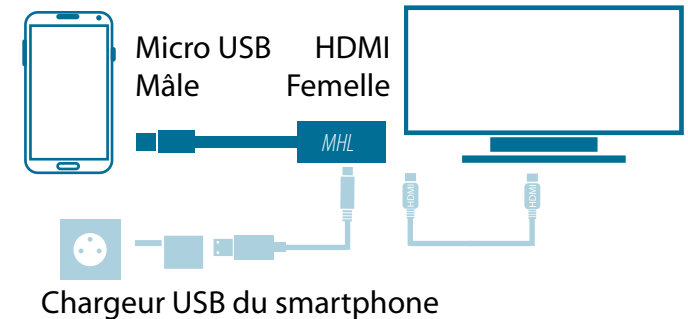

# CONVERTISSEUR VIDÉO MHL VERS HDMI POUR SMARTPHONES OU TABLETTES

MHL CONVERTER FOR SMARTPHONES OR TABLETTE

CONVERTIDOR MHL PARA SMARTPHONES O TABLETS

mcl  
www.mclsamar.com

\* Scannez ce QRCode pour vérifier que votre smartphone est bien compatible MHL 2.0.

**Attention votre téléviseur ou moniteur doit également supporter la technologie MHL.**

Chargeur USB du smartphone

Grâce à cet adaptateur MHL vers HDMI, vous pourrez visualiser les vidéos, photos ou autres applications stockées dans votre téléphone sur votre téléviseur HD.

- Compatible avec tous les smartphones et tablettes équipés d'une interface MHL tels que Samsung Galaxy Note 8, Note 3 et 4 Tab 3, S5, S4, S3, S2, Sony Xperia, HTC One, Butterfly etc...
- Résolution HD supportée : 1920 x 1080 - 60Hz
- Gestion du son : compatible avec les dernières versions du standard surround 7.1 LPCM 192KHz et avec la compression audio
- Faible consommation
- Câble MHL haute qualité : perte d'insertion en mode commun <-20dB
- Perte d'insertion du signal pour CBUS >-50dB
- Longueur du câble : 110mm environ
- Taille compacte

MHL Adapter / Micro USB to HDMI Solution.

- Compatible with all smartphones or tablets equipped with MHL interface such as Samsung Galaxy Note 8, Note 3 & 4, Tab 3, S5, S4, S3, S2, Sony Xperia, HTC One, Butterfly etc...
- HD : 1920 x 1080 / 60Hz
- Audio Supports : 192 KHz and standard 7.1 sound channel, LPCM surround sound and compressed audio
- With ultra-low work current and standby power consumption
- With high quality MHL wire : Common-mode Insertion Loss <-20dB
- Signal Insertion Loss for CBUS >- 0.5dB
- Length cable : 110mm
- Ultra slim size
- \* The list not include all items, but supports all MHL standard mobile phone