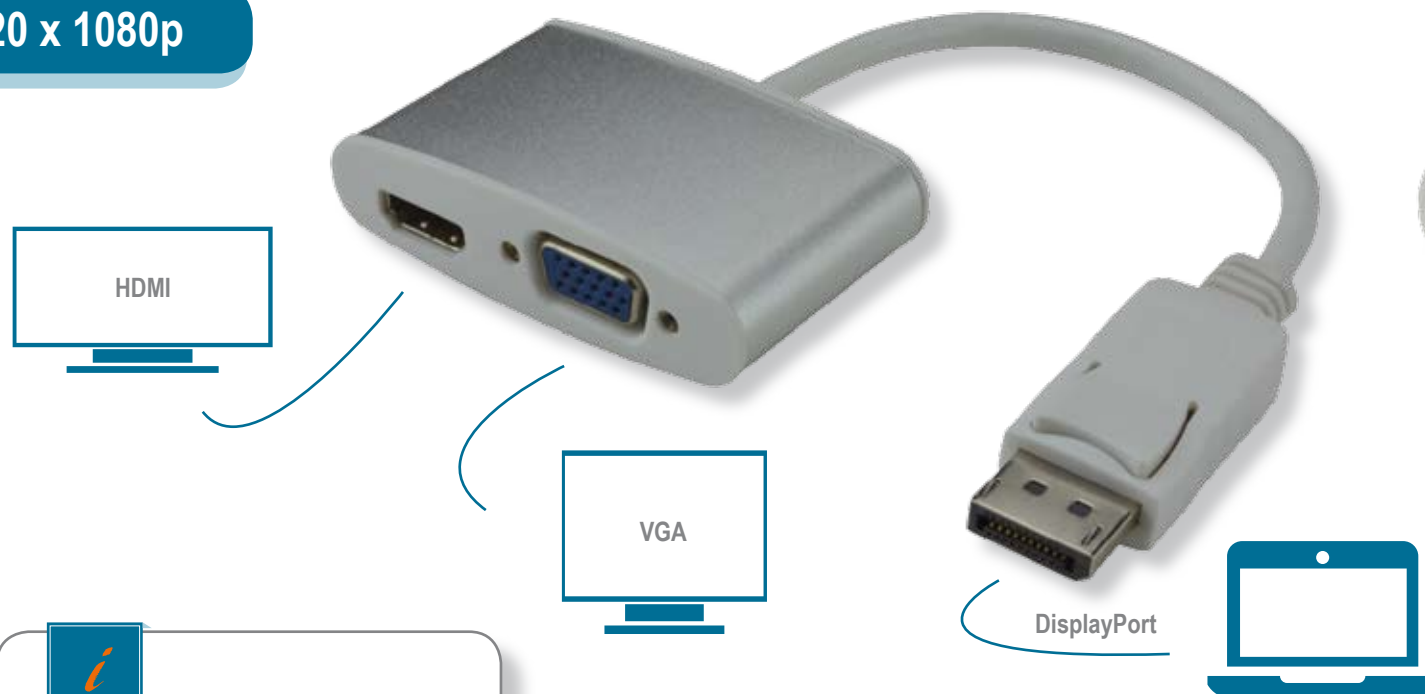

# ADAPTATEUR EN CÂBLE DISPLAYPORT MÂLE / 1 x HDMI + 1 x VGA FEMELLE

DISPLAYPORT MALE TO 1 x HDMI + 1 x VGA FEMALE ADAPTER - 24CM

ADAPTADOR DISPLAYPORT MACHO / 1 x HDMI + 1 x VGA HEMBRA - CABLE 24CM

mcl  
www.mclsamar.com

1920 x 1080p

HDMI type A

VGA (HD15)

Cet adaptateur convertit le signal DisplayPort afin de pouvoir raccorder un écran HDMI ou VGA.

- Connectique 1 : DisplayPort mâle 1.1
- Connectique 2 : HDMI type A femelle + VGA HD15 fem.
- Longueur : 24cm
- Résolution HDMI : 1280 x 720p, 1920 x 1080p @60Hz
- Prise en charge de l'audio Dolby, 8 canaux sur le HDMI
- Note : un seul des deux ports de sortie peut être utilisé à la fois

This adapter converts the DisplayPort signal in order to connect an HDMI or VGA display.

- Connection 1: DisplayPort Male 1.1
- Connection 2: HDMI Type A Female + VGA HD15 female
- Length: 24cm
- HDMI Resolution : 1280x720p, 1920x1080p @ 60Hz
- Supports Dolby audio, 8 channels on HDMI
- Note : only one of the two output ports can be used

Este adaptador convierte la señal DisplayPort para conectar una pantalla HDMI o VGA.

- Conexión 1: DisplayPort de tipo macho 1.1
- Conexión 2: HDMI de tipo A hembra + VGA HD15 hembra
- Longitud: 24cm
- Resolución HDMI : 1280x720, 1920x1080p @ 60Hz
- Compatible con Dolby de audio, 8 canales en HDMI
- Nota: sólo uno de los puertos de salida puede ser utilizado