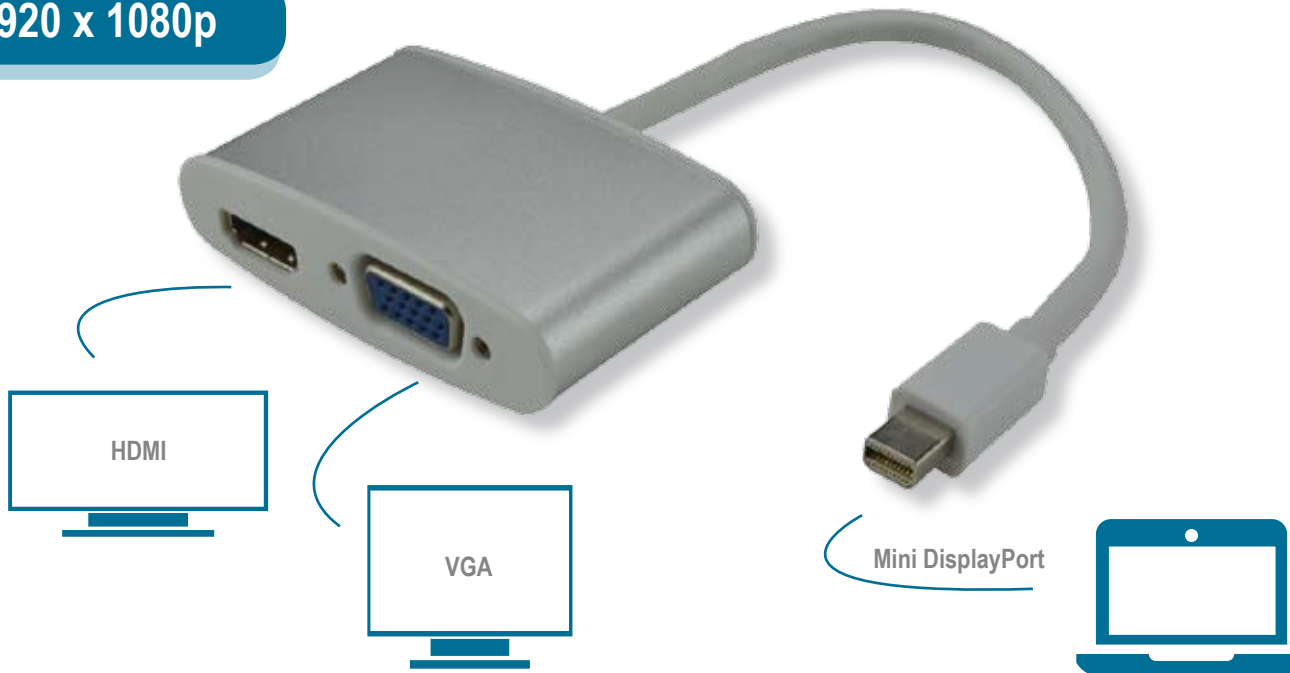

# ADAPTATEUR EN CÂBLE MINI DISPLAYPORT MÂLE / 1 xHDMI + 1 xVGA FEMELLE

MINI DISPLAYPORT MALE TO 1 x HDMI + 1 x VGA FEMALE ADAPTER

ADAPTADOR MINI DISPLAYPORT MACHO / 1 x HDMI + 1 x VGA HEMBRA

1920 x 1080p

HDMI

VGA (HD15)

Cet adaptateur convertit le signal Mini DisplayPort afin de pouvoir raccorder un écran HDMI ou VGA.

- Connectique 1 : Mini DisplayPort mâle
- Connectique 2 : HDMI type A femelle + VGA HD15 femelle
- Longueur : 24cm
- Résolution HDMI : 1280 x 720p, 1920 x 1080p @60Hz
- Prise en charge de l'audio Dolby, 8 canaux sur le HDMI
- Note : un seul des deux ports de sortie peut être utilisé à la fois

-  This adapter converts the Mini DisplayPort signal in order to connect an HDMI or VGA display.
- Connection 1: Mini DisplayPort Male
  - Connection 2: HDMI Type A Female + VGA HD15 female
  - Length: 24cm
  - HDMI Resolution : 1280x720p, 1920x1080p @ 60Hz
  - Supports Dolby audio, 8 channels on HDMI
  - Note : only one of the two output ports can be used

-  Este adaptador convierte la señal Mini DisplayPort para conectar una pantalla HDMI o VGA.
- Conexión 1: Mini DisplayPort de tipo macho
  - Conexión 2: HDMI de tipo A hembra + VGA HD15 hembra
  - Longitud: 24cm
  - Resolución HDMI : 1280x720, 1920x1080p @ 60Hz
  - Compatible con Dolby de audio, 8 canales en HDMI
  - Nota: sólo uno de los puertos de salida puede ser utilizado