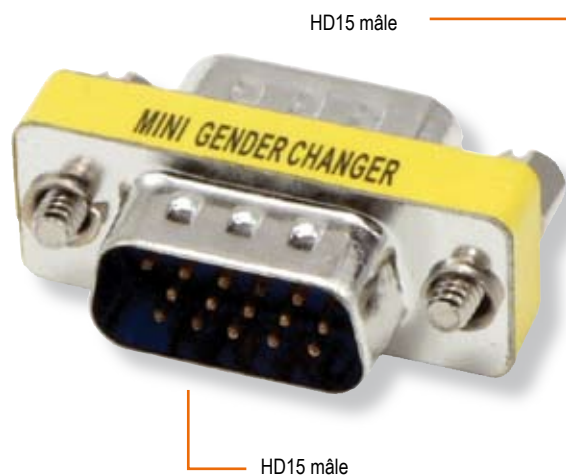

CHANGEUR DE GENRE HD15 MÂLE / MÂLE

GENDER CHANGER HD15 MALE / MALE

CAMBIADOR DE GÉNERO HD15 MACHO / MACHO

HD15 mâle

HD15 mâle

Permet de relier 2 cordons VGA équipés de connecteurs HD15 femelles ou de changer le genre de votre câble VGA.

- 15 broches connectées
- Connecteurs : HD 15 mâle / mâle

This HDB-15 Male/ Male gender changer converts a female cable or port into male. It allows two female cables to be connected.

- 15 pins connected
- Connectors : HD15 male / male