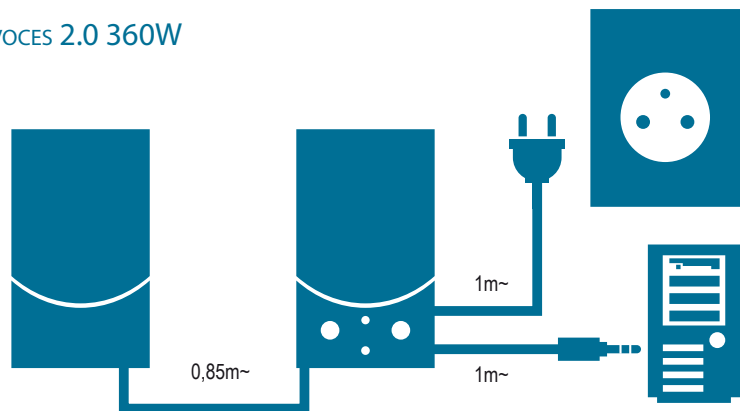

HAUT-PARLEUR MULTIMÉDIA 2.0 3W RMS

2.0 SPEAKERS 360W

ALTAVOCES 2.0 360W

- 1 Contrôle du volume
- 2 Prise casque
- 3 Bouton marche / arrêt

Ce système d'enceintes stéréo amplifiées avec prise casque en façade est la solution idéale pour équiper votre ordinateur de hauts parleurs multimedia. Les boutons de mise en marche et réglage du volume se trouvent sur la façade d'un des haut parleurs.

- Bouton marche / arrêt
- Contrôle du volume
- Puissance RMS : 2 x 3W
- Puissance P.M.P.O : 360W
- Réponse en fréquence : 200Hz – 20KHz
- Rapport signal / bruit : > 65 dB
- Sortie casque : Mini-Jack 3,5mm
- Connexion : Mini-Jack 3,5mm
- Dimensions d'une enceinte : 80 x 80 x 160mm