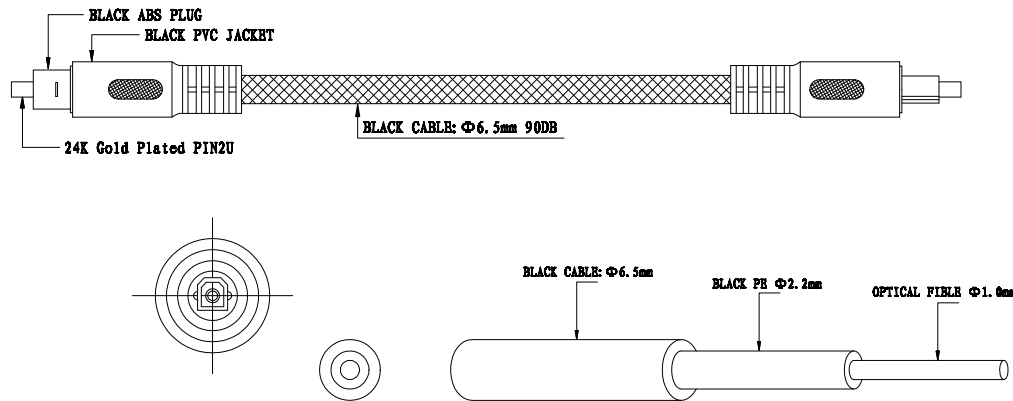

CÂBLE TOSLINK HQ TRESSÉ MÂLE / MÂLE - 2M

HIGH QUALITY TOSLINK MESH CABLE - 2M

CABLE TOSLINK HQ ENVAINADO - 2M

mcl
www.mclsamar.com

HQ

Tressé

Assurez vos connexions avec fiabilité. Câble Toslink tressé de haute qualité avec contacts or pour connecter vos lecteurs CD, DVD, décodeur satellite ou tout périphérique ayant une prise audio optique «Toslink».

Câble de très haute performance avec enveloppe extérieure tressée pour une grande résistance et longévité. Les contacts OR sur les connecteurs assurent une fiabilité de connexion accrue et évitent l'oxydation et la corrosion pouvant réduire la bande passante du câble de façon irréversible.

- Couleur : noir
- Enveloppe extérieure en tresse (mesh cable)
- Diamètre du câble : 6.5 mm
- Fibre en PMMA
- Contacts OR
- Rendement : 90db

High performance mesh cable for strength and durability. Gold contacts on the connectors ensure a reliable connection and avoid oxidation and corrosion that can irreversibly reduce bandwidth.

- Color: Negro
- Cubierta exterior trenzada
- Diámetro del cable: 6,5 mm
- Fibra PMMA
- Contactos dorados
- Eficiencia: 90dB

Gaine tressée

DONNÉES LOGISTIQUES

Référence	MC760HQ-2M
Code barre	3700224753917
Poids net	0,098 Kg
Poids brut	0,102 Kg
Package	Bulk