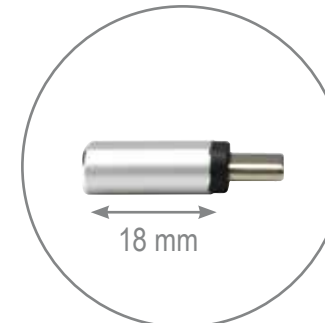

# ADAPTATEUR USB TYPE C MÂLE / FEMELLE

TYPE C MALE TO FEMALE

ADAPTADOR USB TYPE C MACHO / HEMBRA

USB type C femelle

Type C femelle

18 mm

USB type C mâle

Préservez le connecteur USB type C de votre ordinateur ou tablette.

- Connecteur 1 : type C mâle
- Connecteur 2 : type C femelle
- Dimensions : 26 x 11 x 6mm
- Matière : Aluminium

Preserve the USB Type C connector on your computer or tablet.

- Connector 1: type C male
- Connector 2: type C female
- Dimensions: 26 x 11 x 6mm
- Material: Aluminum

Conserve el conector USB tipo C en su computadora o tableta.

- Conector 1: tipo C macho
- Conector 2: tipo C hembra
- Dimensiones: 26 x 11 x 6 mm.
- Material: Aluminio